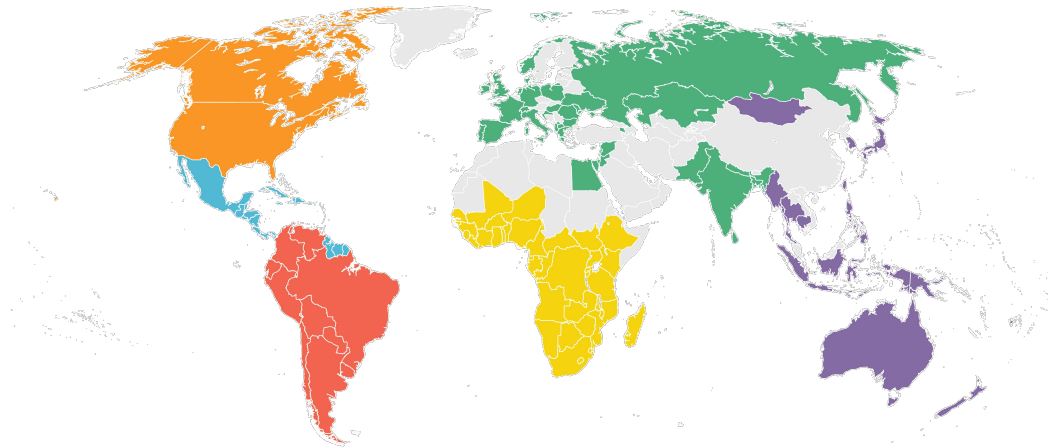

Forum MNI

MISSION NAZARÉENNE INTERNATIONALE

17 janvier 2024

Église du Nazaréen internationale

Année du 75ème anniversaire de l'Albâtre

Au cours de l'histoire des dons de l'Albâtre, ces fonds ont pu être utilisés dans de nombreux lieux afin d'aider à restaurer ou à établir la présence de l'église après des périodes de guerre ou marquées par divers événements catastrophiques. Les dons de l'Albâtre sont un encouragement qui permet de développer un esprit de gratitude pour les fonds reçus et aussi une motivation chez les personnes qui reçoivent ces fonds afin de se mobiliser pour se mettre au service des personnes qui ont besoin de ces bâtiments. Dans ce contexte, l'Albâtre permet de poser des fondations afin d'aider des personnes à adorer Dieu, à guérir et à apprendre.

La vidéo de l'Albâtre de ce mois nous vient de Séoul en Corée du Sud où, après la guerre de Corée (1950-1953), l'église du Nazaréen de Sangam-dong a pu construire une église qui a permis d'exercer une influence importante dans cette région et ce jusqu'à aujourd'hui.

Pour télécharger la vidéo de ce mois sur Séoul en Corée du Sud dans la région Asie-Pacifique, cliquez [ici](#).

PRIÈRE

- Priez pour les églises du Nazaréen dans le monde entier qui se mettent au service des personnes qui ont dû quitter leur maison, en partageant l'espérance et la paix du Seigneur.
- Priez pour les nombreux pays où des guerres dévastatrices sont actuellement en cours. Que l'église soit une présence visible et un lieu de guérison.